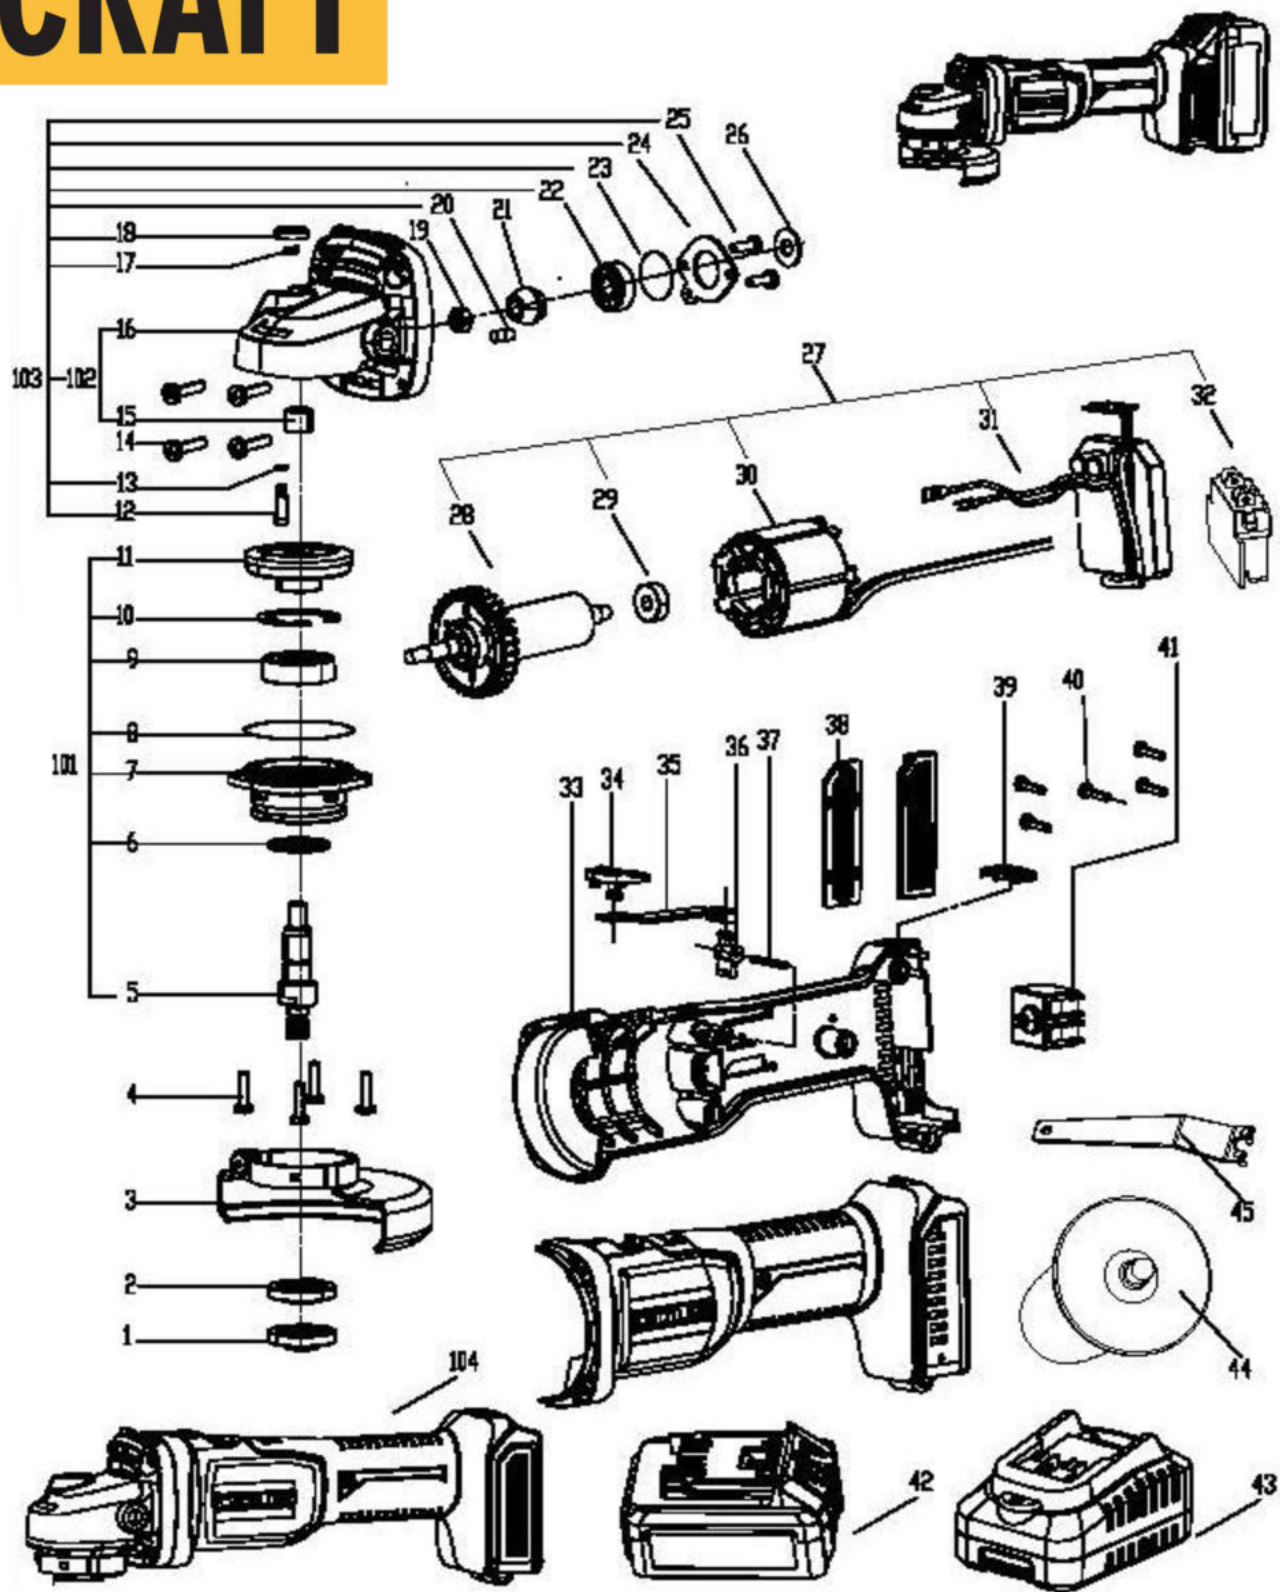

PRO-CRAFT

PWA220